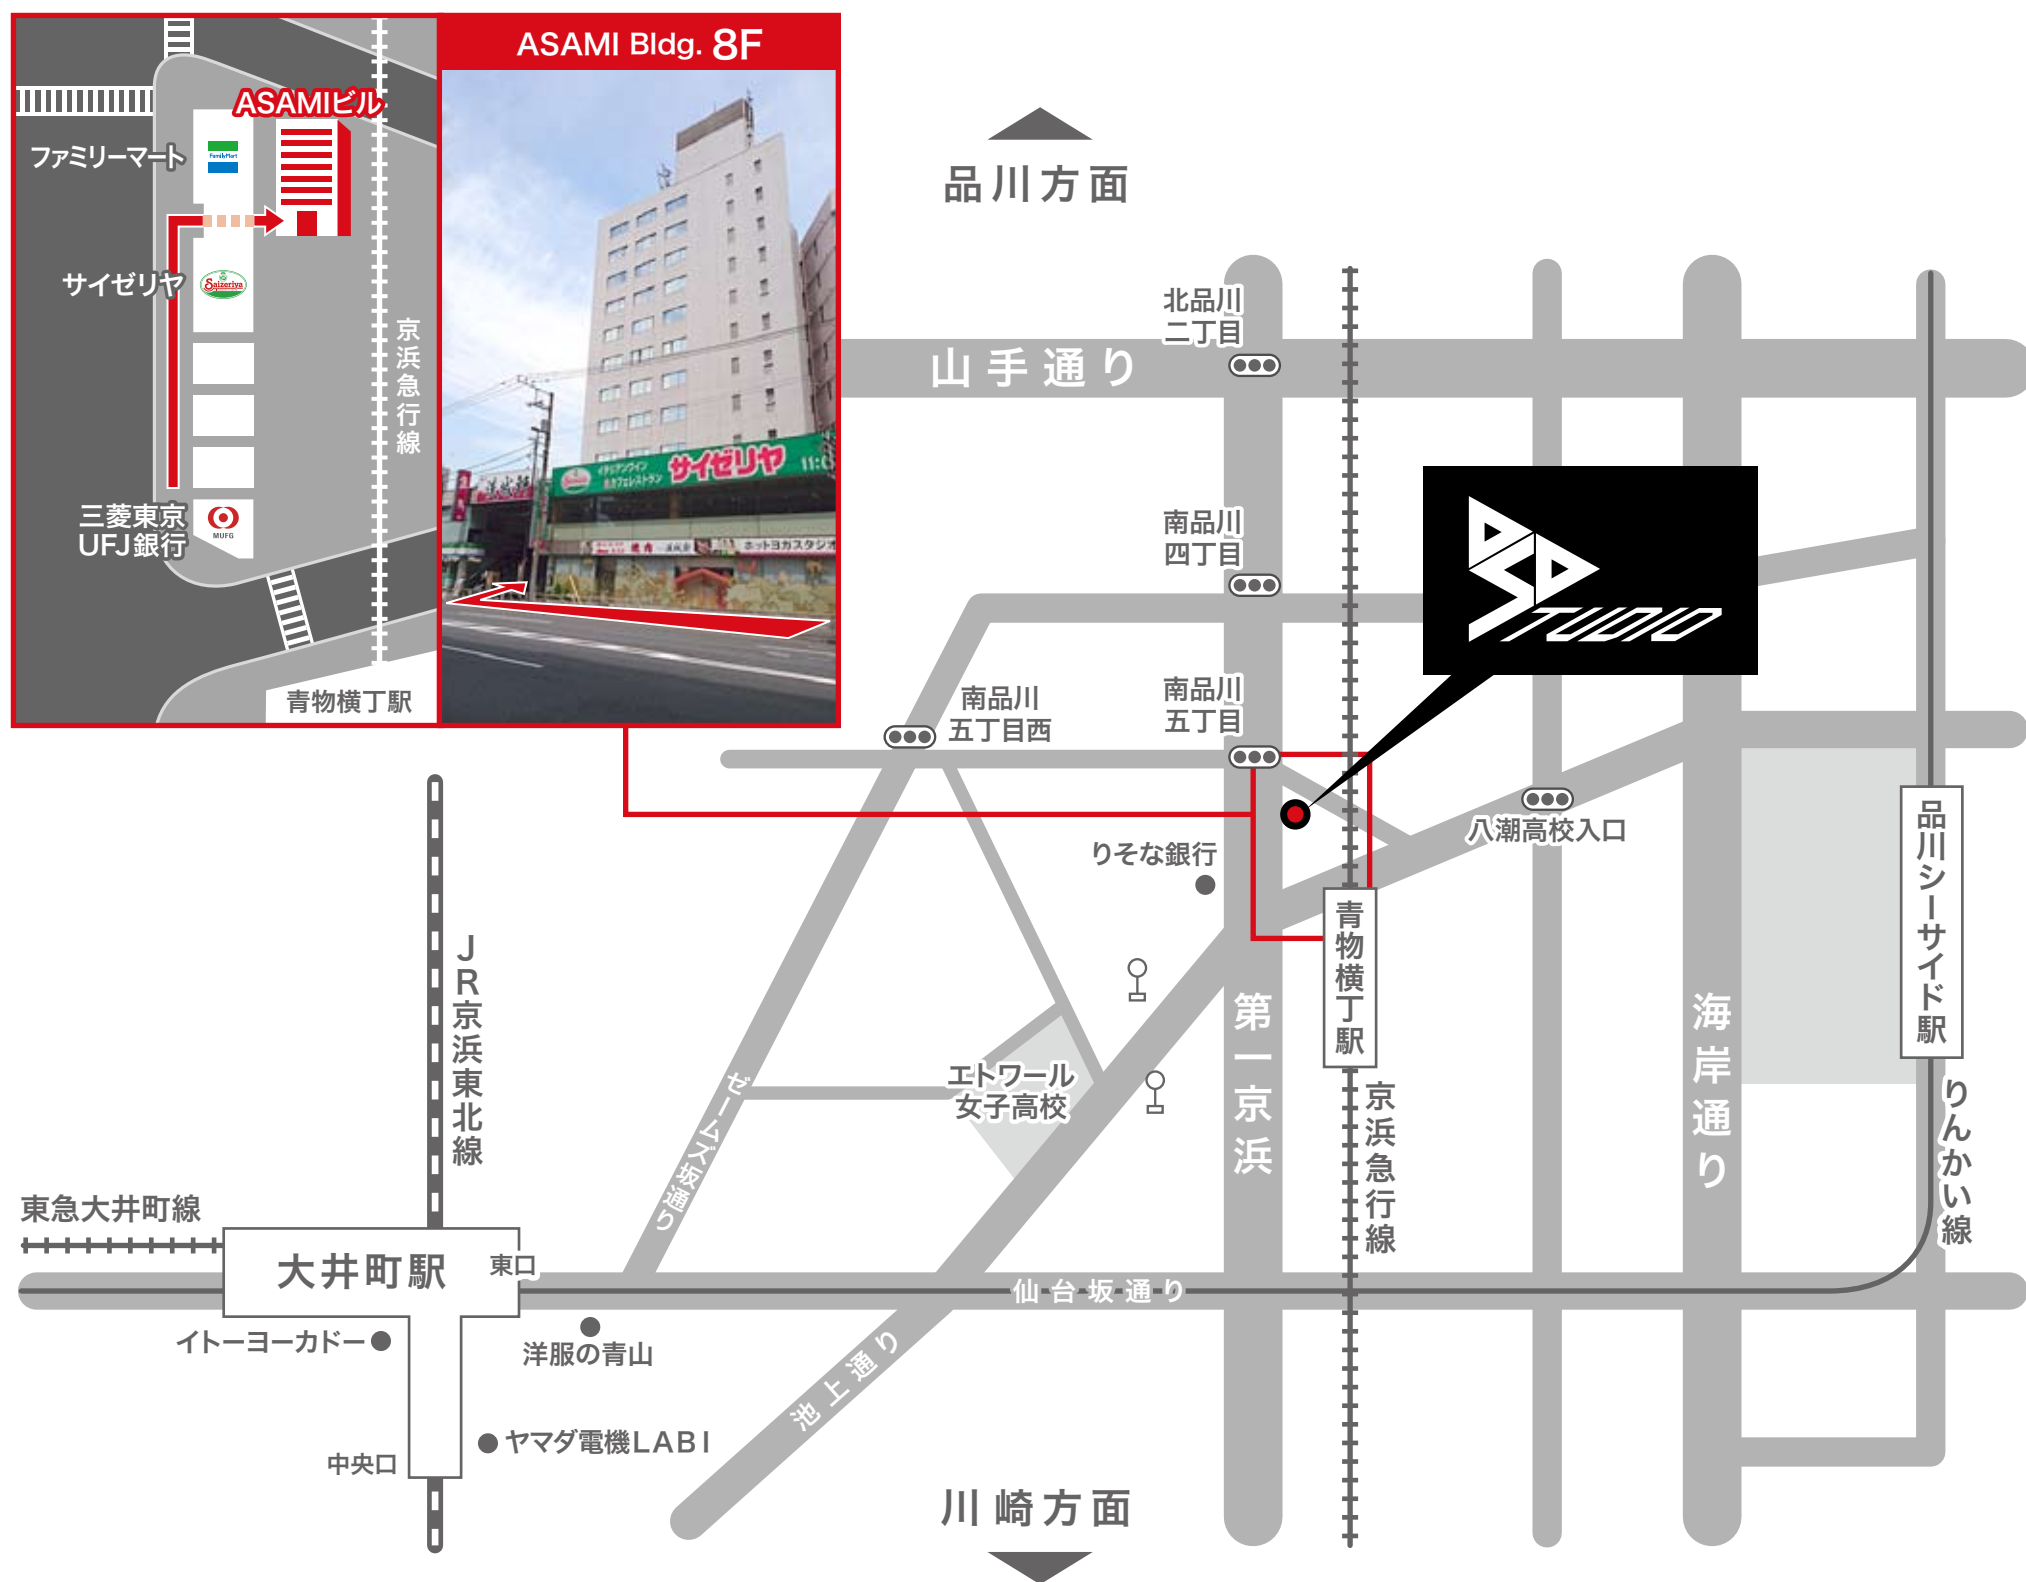

▶ Access Map

デジタルデザインスタジオ株式会社

〒140-0004

東京都品川区南品川2-4-7 ASAMIビル 8F

TEL: 03-5769-0591

FAX: 03-5769-0595

Mail: webmaster@ddstudio.co.jp

URL: <http://www.ddstudio.co.jp>

徒歩でお越しの方

- 京浜急行 青物横丁駅から徒歩 1分
- りんかい線 品川シーサイド駅から徒歩 11分
- JR京浜東北線 / 東急大井町線 / りんかい線
  大井町駅東口から徒歩 11分

お車でお越しの方

- ご来客用に立体駐車場 1台分をご用意しております
  ※車両サイズに制限がございますので事前にお問い合わせ下さい